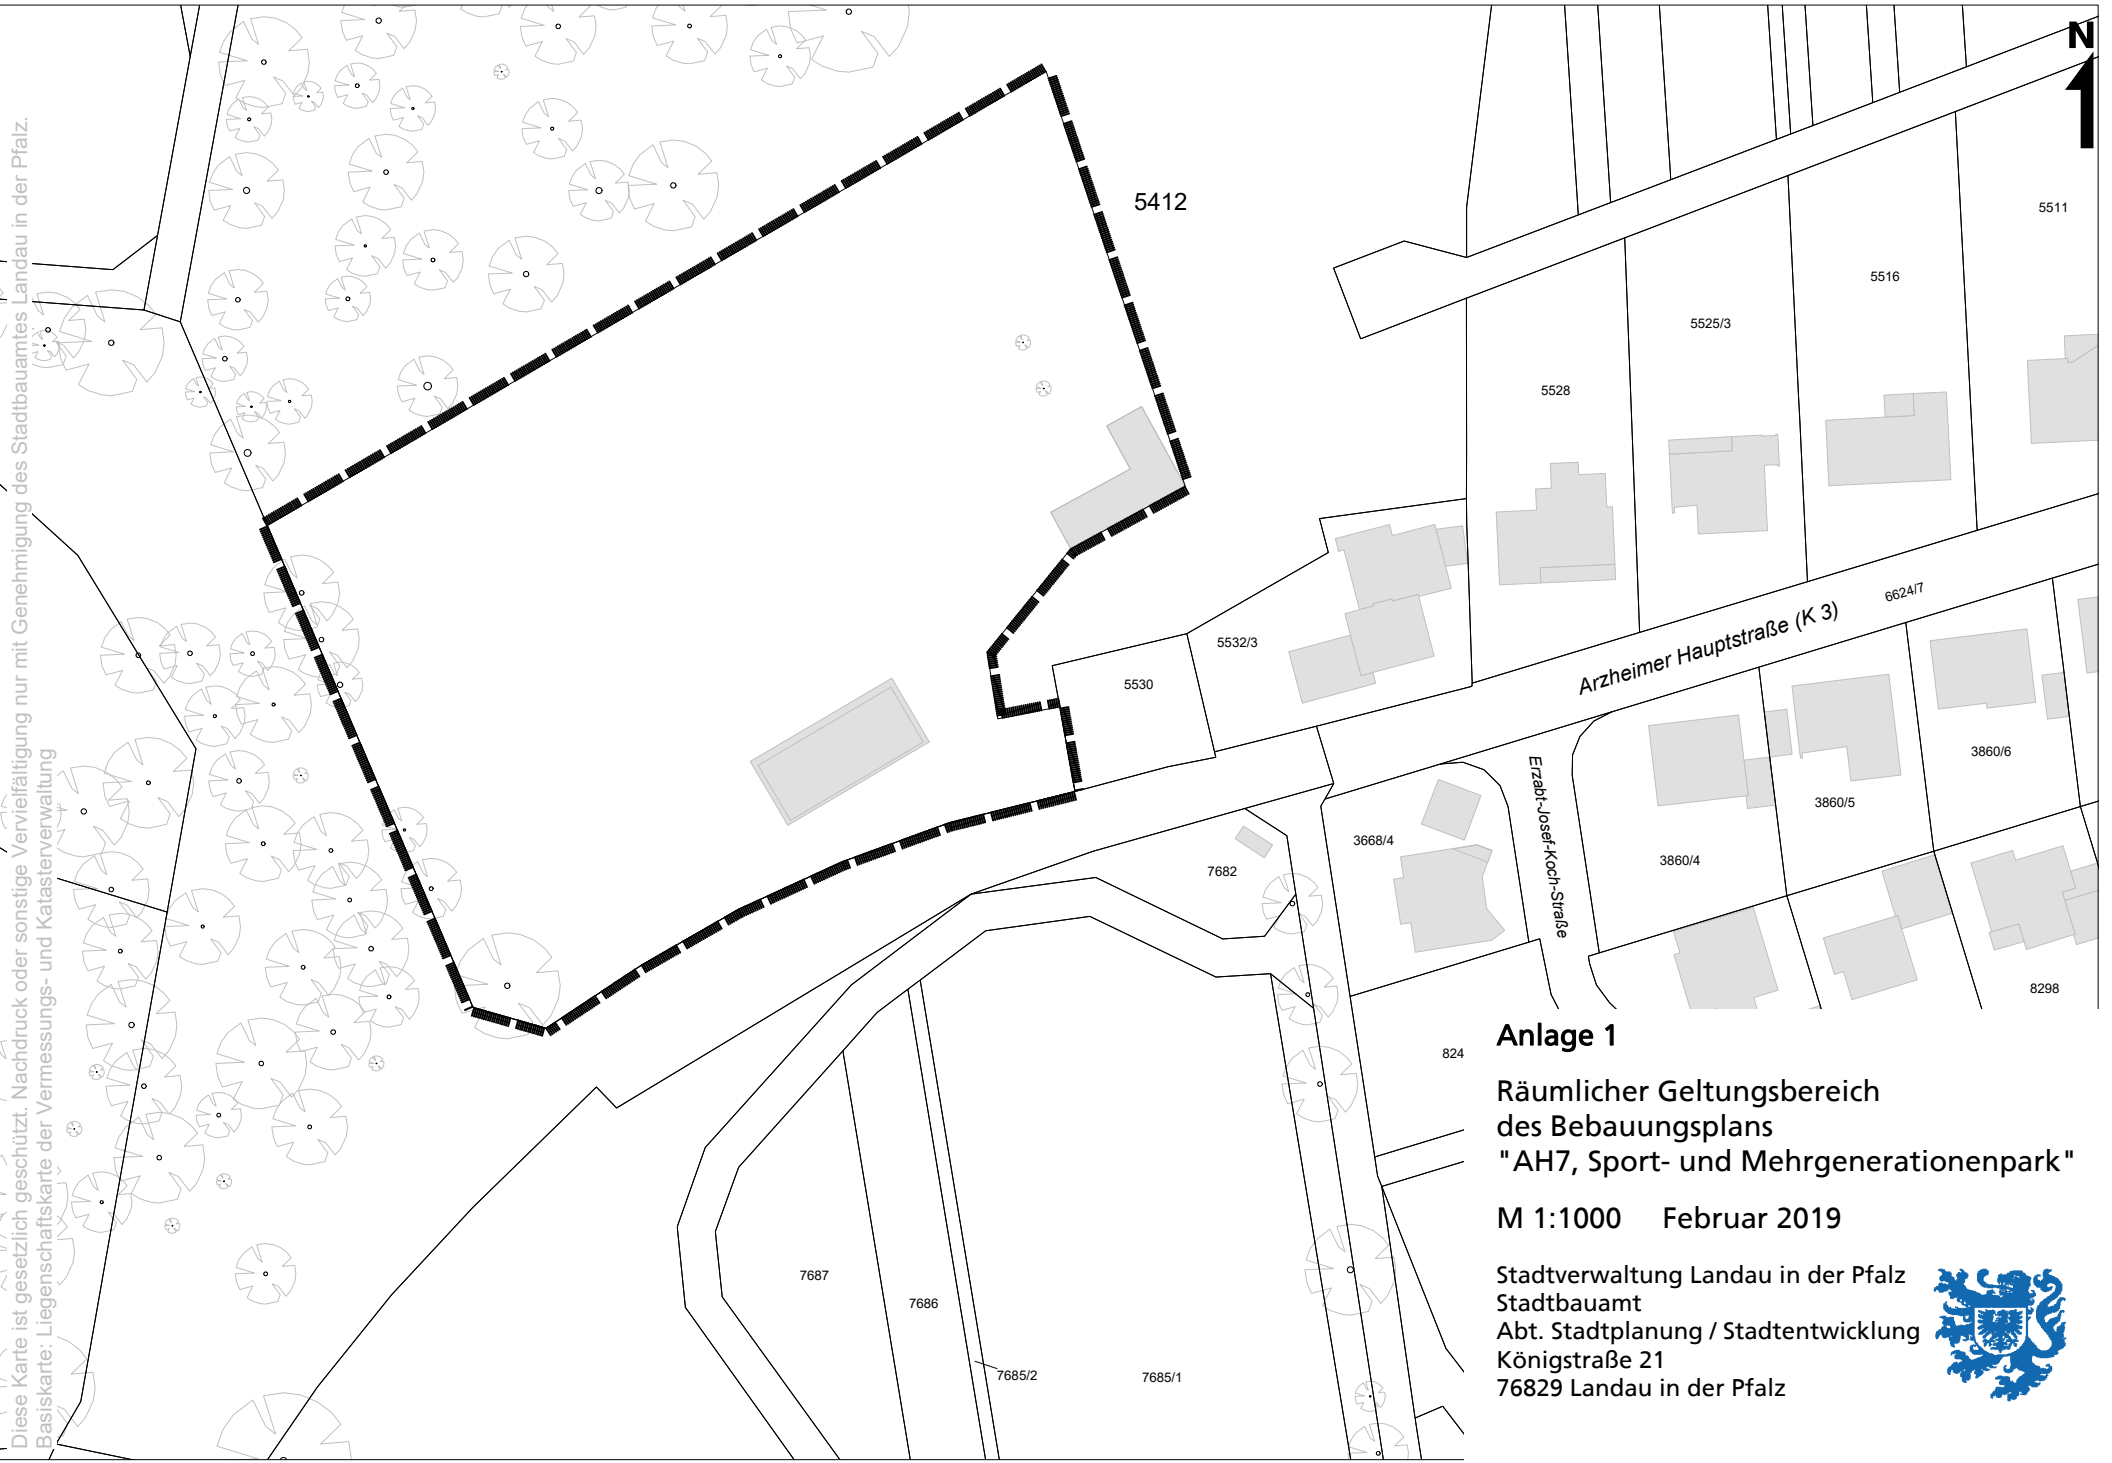

Diese Karte ist gesetzlich geschützt. Nachdruck oder sonstige Vervielfältigung nur mit Genehmigung des Stadtbauamtes Landau in der Pfalz.  
Basiskarte: Liegenschaftskarte der Vermessungs- und Katasterverwaltung

**Anlage 1**  
**Räumlicher Geltungsbereich**  
**des Bebauungsplans**  
**"AH7, Sport- und Mehrgenerationenpark"**

M 1:1000    Februar 2019

Stadtverwaltung Landau in der Pfalz  
Stadtbauamt  
Abt. Stadtplanung / Stadtentwicklung  
Königstraße 21  
76829 Landau in der Pfalz